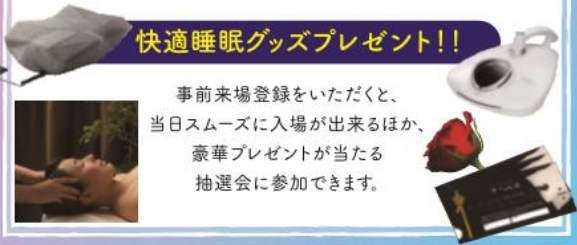

OPEN

フェアの見どころ情報は
こちらから

2019.5.31 - 6.2
SUN 10:00 - 17:00
FRI

パシフィコ横浜 Cホール

http://sleepexpo.jp 快適睡眠づくりフェア 主催/企画/運営: 快適睡眠づくりフェア事務局 (株式会社グリーンリビング内) sleepexpo@green-living.net

Held on The Same Day

Sponsored by

快適睡眠づくりフェア

良い睡眠をとりたい全ての方へ

生活の1/3を占める睡眠をより良いものにした全ての方へ向けた
日本最大級の睡眠フェアです。

ご案内状

ご来場方法 (入場無料)

下記の公式サイト、QRコードから事前登録の上、会場にお越しください。

快適睡眠づくりフェア

事前登録は
パソコンでもスマホでも
登録できます!

快適睡眠グッズプレゼント!!

事前来場登録をいただくと、
当日スムーズに入場出来るほか、
豪華プレゼントが当たる
抽選会に参加できます。

〒220-0012 横浜市西区みなとみらい1-1-1 TEL: 045-221-2155

みなとみらい線「みなとみらい駅」より徒歩 5分
JR根岸線・横浜市営地下鉄「桜木町駅」より徒歩13分
みなとみらい線「馬車道駅」もしくは「新高島駅」より徒歩14分

当社をご招待いたします。ご来場を心よりお待ちしております。

快適睡眠づくりフェア事務局
(株式会社グリーンリビング内)