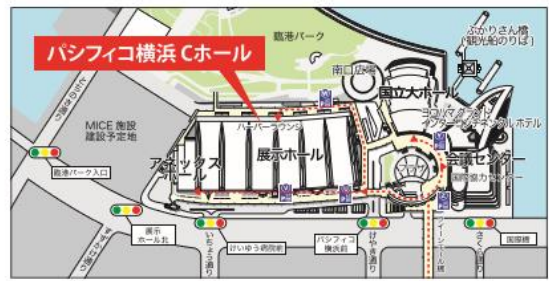

OPEN

フェアの見どころ情報は
こちらから

2019.5.31 - 6.2
SUN 10:00 - 17:00
FRI

パシフィコ横浜 Cホール

http://sleepexpo.jp 快適睡眠づくりフェア 主催/企画/運営: 快適睡眠づくりフェア事務局 (株式会社グリーンリビング内) sleepexpo@green-living.net

Held on The Same Day

Sponsored by

快適睡眠づくりフェア

良い睡眠をとりたい全ての方へ

生活の1/3を占める睡眠をより良いものにした全ての方へ向けた
日本最大級の睡眠フェアです。

ご案内状

ご来場方法 (入場無料)

下記の公式サイト、QRコードから事前登録の上、会場にお越しください。

快適睡眠づくりフェア

事前登録は
パソコンでもスマホでも
登録できます!

快適睡眠グッズプレゼント!!

事前来場登録をいただくと、
当日スムーズに入場出来るほか、
豪華プレゼントが当たる
抽選会に参加できます。

〒220-0012 横浜市西区みなとみらい1-1-1 TEL: 045-221-2155

みなとみらい線「みなとみらい駅」より徒歩 5分
JR根岸線・横浜市営地下鉄「桜木町駅」より徒歩13分
みなとみらい線「馬車道駅」もしくは「新高島駅」より徒歩14分

当社をご招待いたします。ご来場を心よりお待ちしております。